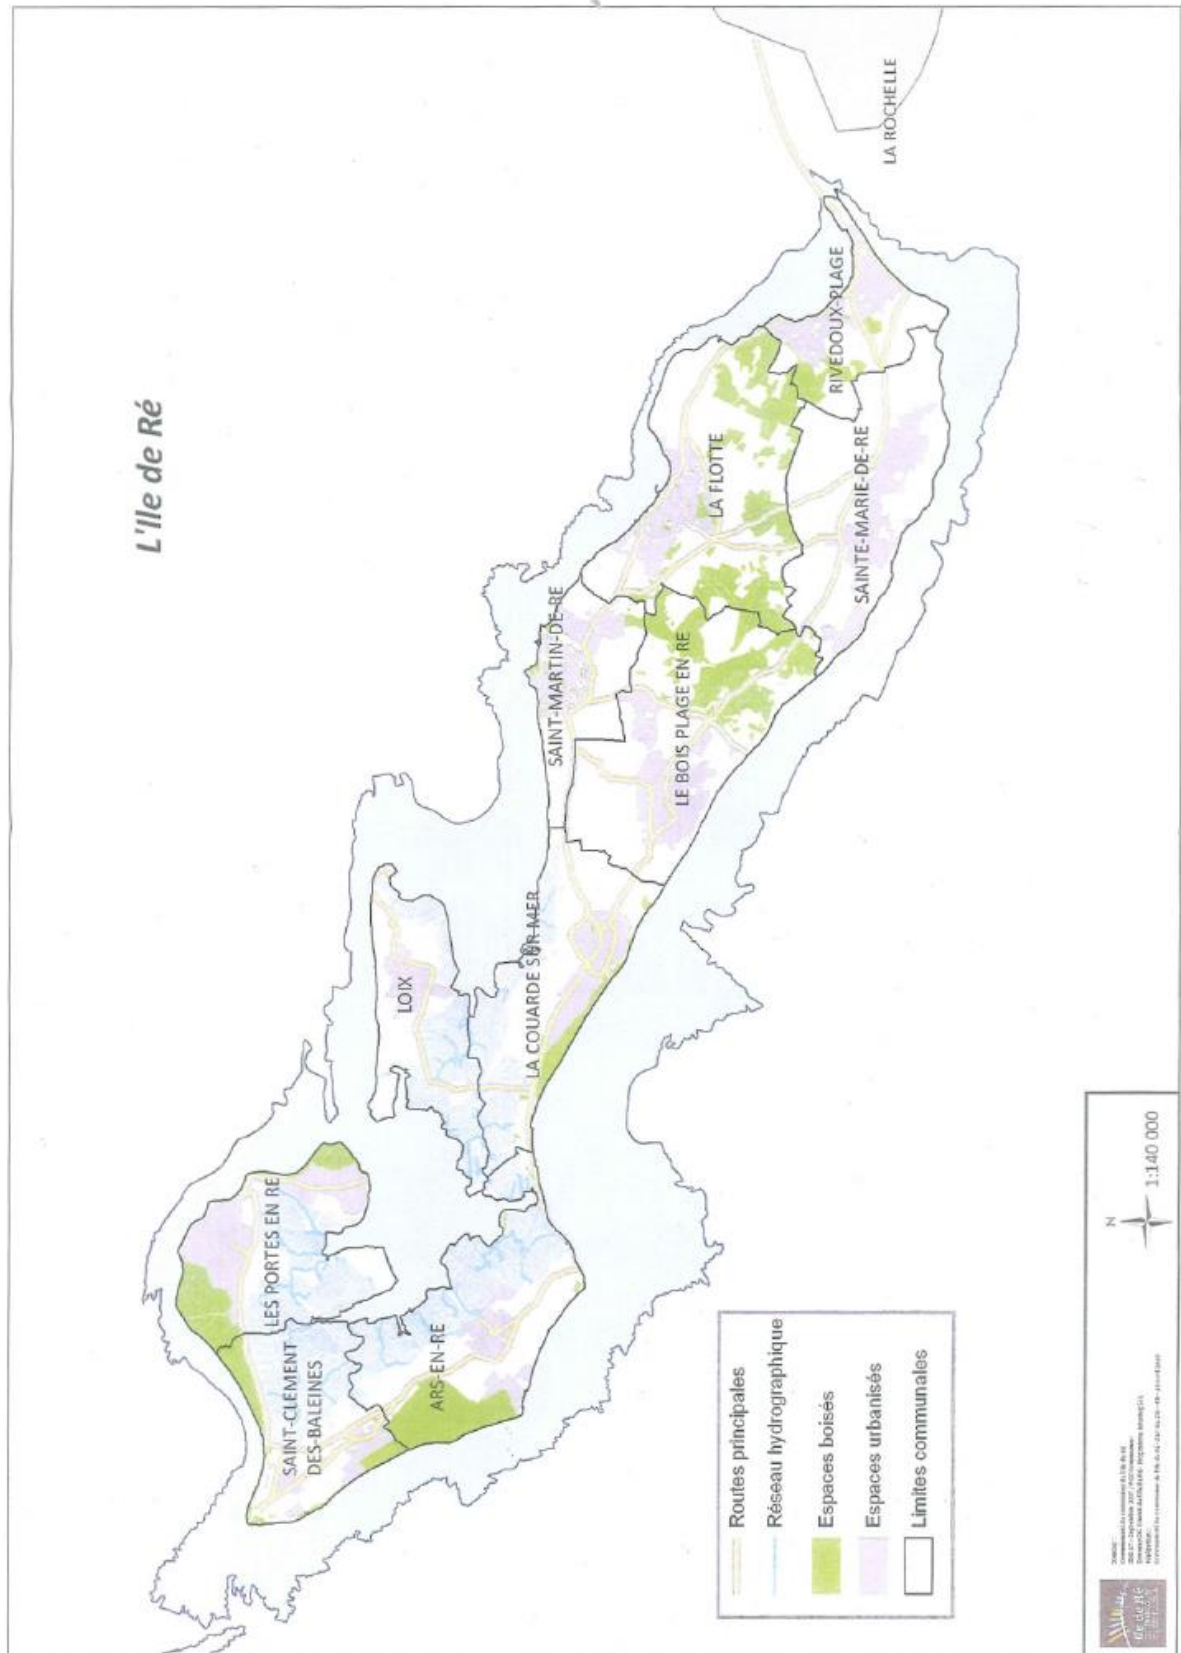

Programme d'Actions de Prévention des Inondations (PAPI) pour l'Ile de Ré

CARTE DU PERIMETRE DU PROJET

N°4352555

Programme d'Actions de Prévention des Inondations (PAPI) pour l'île de Ré

Communauté de Communes de l'île de Ré

Résumé non technique PAPI 2019

carte du perimetre du projet

PROGRAMME D' ACTIONS DE PREVENTION DES INONDATIONS (PAPI) POUR L'ILE DE RE

ARTELIA / NOVEMBRE 2019 / 4352555

PAGE 2 / 3

carte du perimetre du projet
PROGRAMME D'ACTIIONS DE PREVENTION DES INONDATIONS (PAPI) POUR L'ILE DE RE